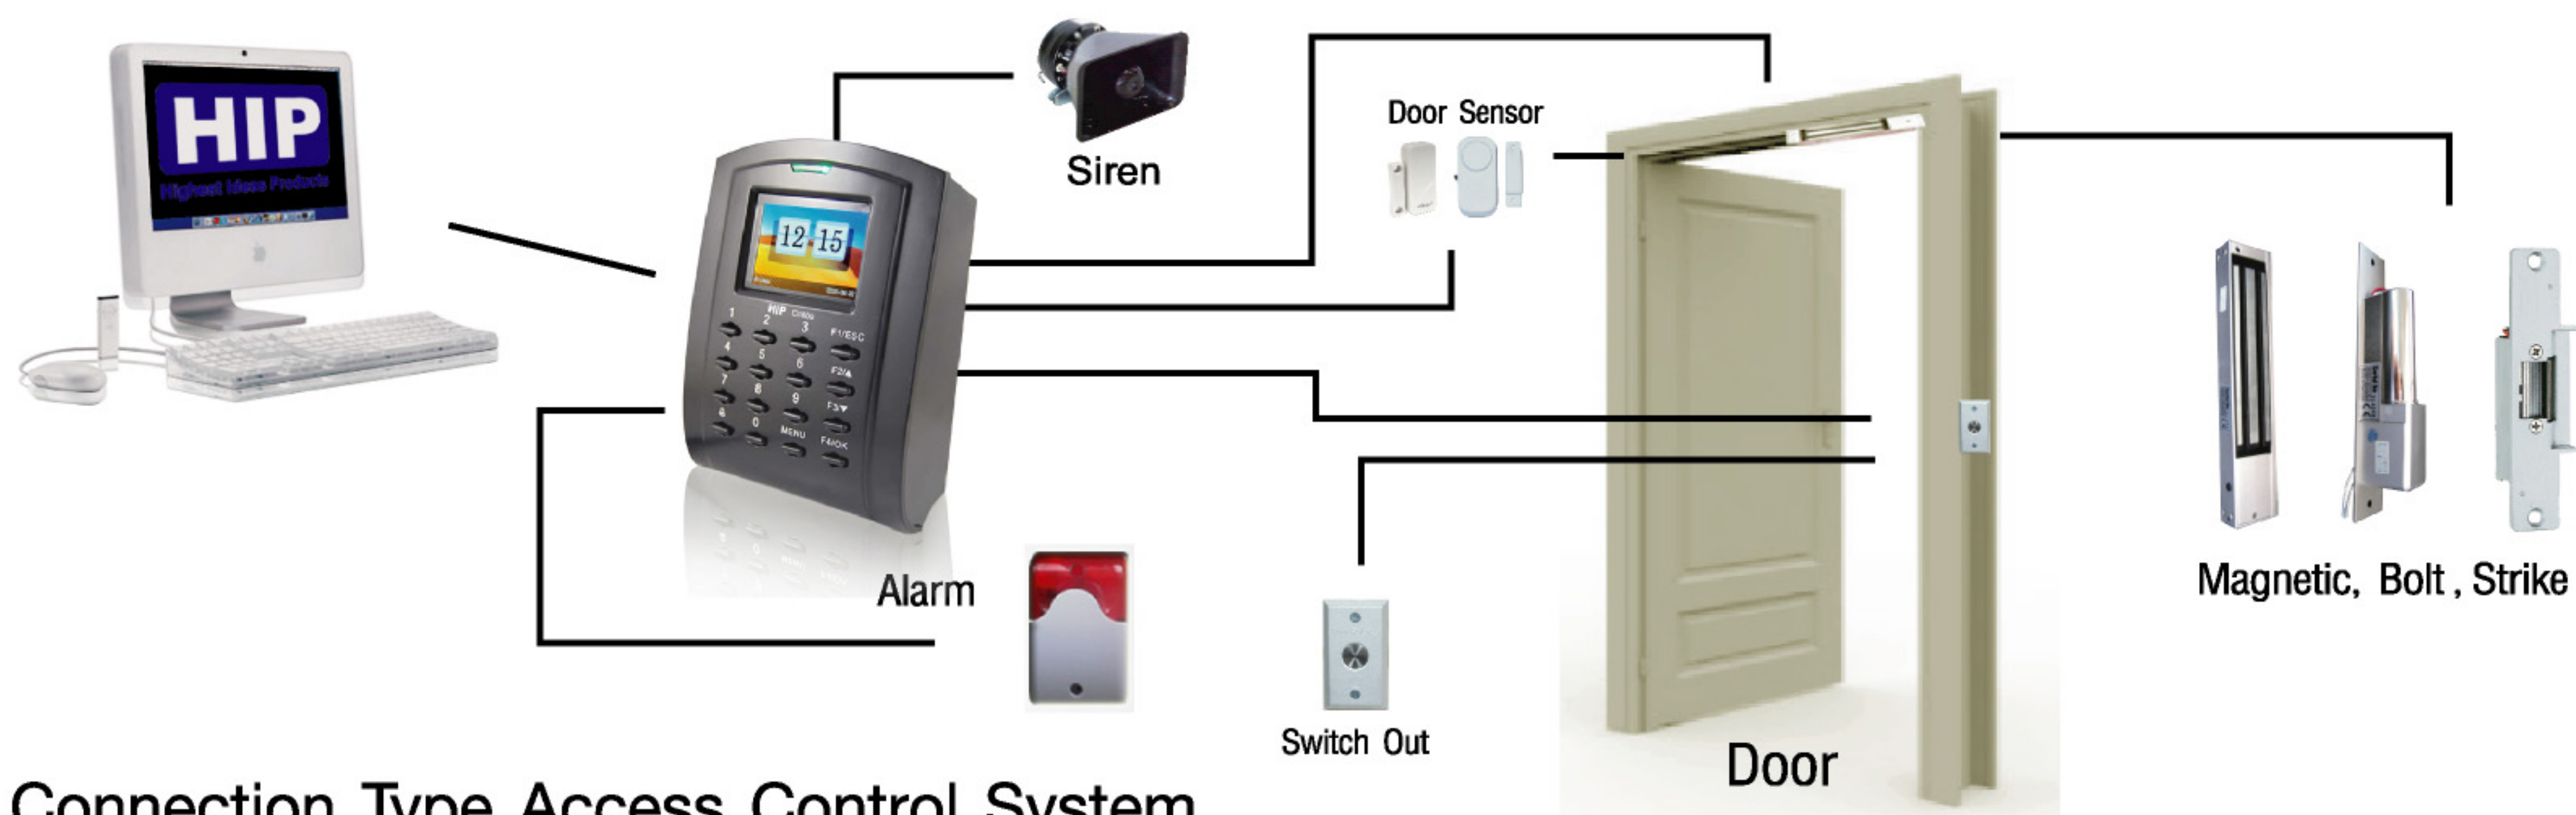

Access Control

THE BEST SECURITY SOLUTION

Ci 100S

Standalone Card Time Attendance and Access Control System

Ci100S

Standalone Card Time Attendance and Access Control System

เครื่องควบคุมการเปิด-ปิดประตูด้วยบัตร Proximity โดยทำงานในระบบ Standalone รองรับบัตรได้ 50,000 ใบ แสดงการทำงานด้วยจอภาพสี คมชัด พร้อมสามารถดึงข้อมูลมาที่ Computer เพื่อตรวจสอบเวลาเข้าออกได้ผ่าน TCP/IP และ USB สามารถทำข้อมูลผ่าน Microsoft Excel ได้ มีระบบป้องกัน Anti pass-back เพื่อเพิ่มความปลอดภัย ตัวเครื่องระบบปฏิบัติการ Linux เพื่อช่วยการประมวลผลได้อย่างรวดเร็วและแม่นยำ มาพร้อมกับรูปทรงที่สวยงามเล็กกะทัดรัด

- ▶ Standalone Access Control,
- ▶ 2.4" TFT color screen
- ▶ 50,000 Card
- ▶ 160,000 Record
- ▶ Password / Card / Card+Password
- ▶ TCP/IP, USB,U disk download
- ▶ Wiegand in / out
- ▶ ID Card

Installation Diagram Standalone

Connection Type Access Control System

Connection Type Network Protocol TCP/IP

Connection Type Series RS485

TECHNICAL SPECIFICATION

Screen(Byte)	2.4" TFT color screen
Resolution	320x240
Fingerprint Capacity	50,000 card
Record Capacity	160,000 Record
Identification Time	<=0.5s
Identification Mode	Password / Card / Card+Password
Authentication Mode	"1:N"
Communication Protocols	TCP/IP, USB,U disk download, 2x relay, wiegand in / out
Smart Card	ID Card
Other Function	Standalone Access Control, Anti Pass Back, นำเข้าข้อมูลผ่านทาง Excel ได้ Tamper Alarm
Operating Environment	"Operating Temp : -10 °C ~ +60 °C, Humidity(RH) : 20%~90%"
Voltage range	100V~240V
Voltage range thailand	220V~240V
Power	DC12V 2A.
"Language"	English,Thai(Other)
Size	"370(L)*260(W)*525(H)MM"
Optional Features	Mifare Card(Optional)