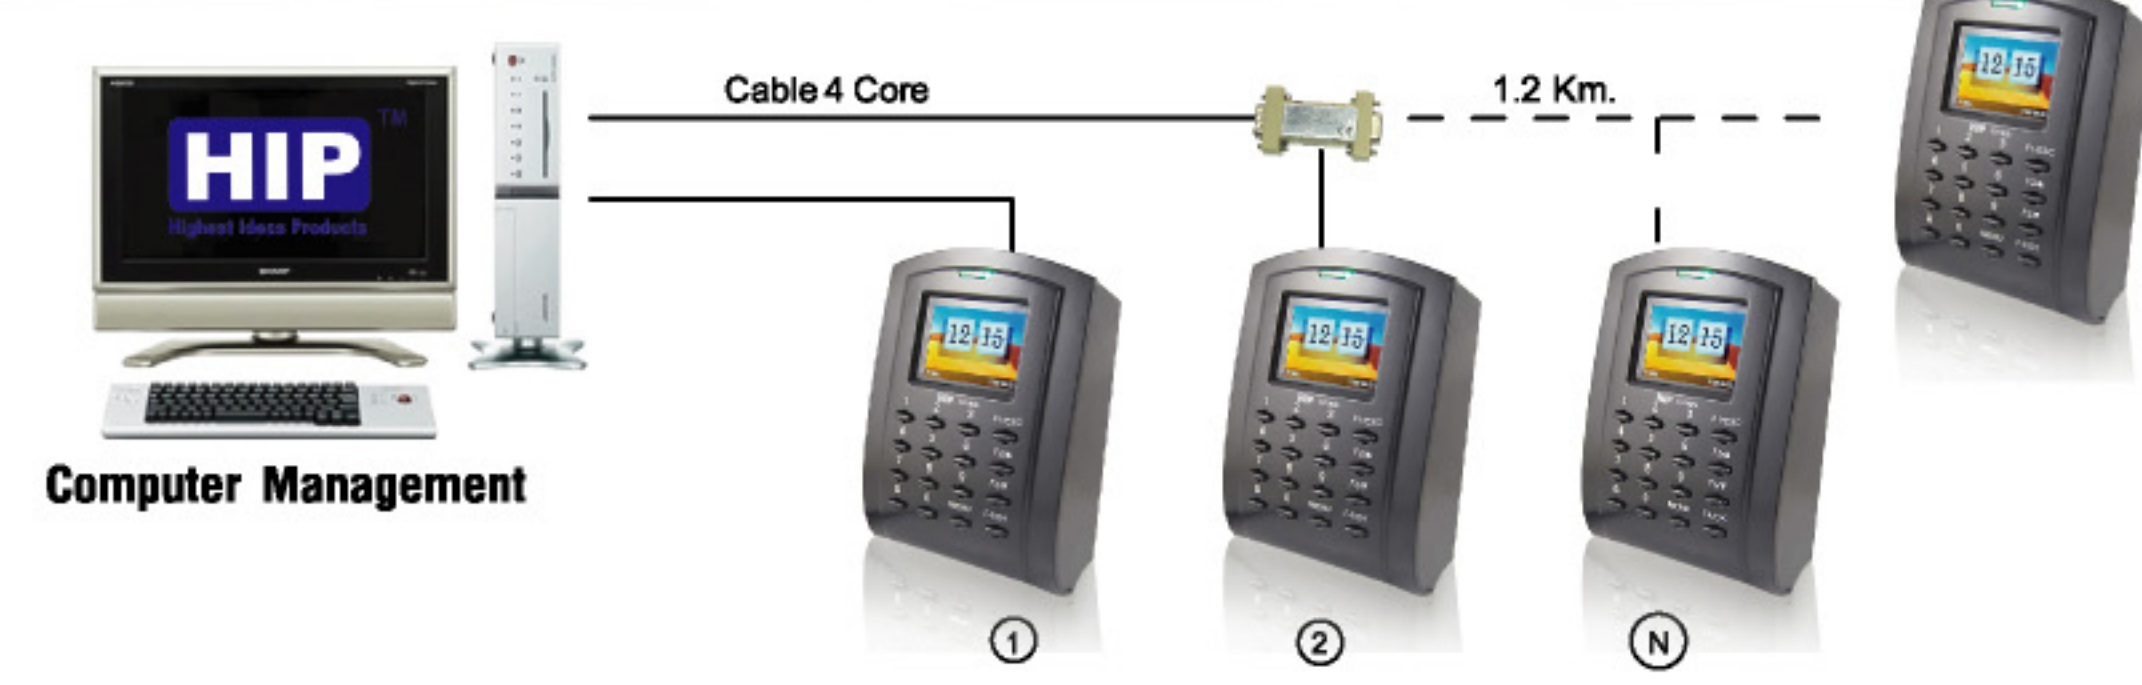

Access Control

THE BEST SECURITY SOLUTION

Ci 100S

Standalone Card Time Attendance and Access Control System

Ci100S

Standalone Card Time Attendance and Access Control System

เครื่องควบคุมการเปิด-ปิดประตูด้วยบัตร Proximity โดยทำงานในระบบ Standalone รองรับบัตรได้ 50,000 ใบ แสดงการทำงานด้วยจอภาพสี คมชัด พร้อมสามารถดึงข้อมูลมาที่ Computer เพื่อตรวจสอบเวลาเข้าออกได้ผ่าน TCP/IP และ USB สามารถทำข้อมูลผ่าน Microsoft Excel ได้ มีระบบป้องกัน Anti pass-back เพื่อเพิ่มความปลอดภัย ตัวเครื่องระบบปฏิบัติการ Linux เพื่อช่วยการประมวลผลได้อย่างรวดเร็วและแม่นยำ มาพร้อมกับรูปทรงที่สวยงามเล็กกะทัดรัด

- ▶ Standalone Access Control,
- ▶ 2.4" TFT color screen
- ▶ 50,000 Card
- ▶ 160,000 Record
- ▶ Password / Card / Card+Password
- ▶ TCP/IP, USB,U disk download
- ▶ Wiegand in / out
- ▶ ID Card

Installation Diagram Standalone

Connection Type Access Control System

Connection Type Network Protocol TCP/IP

Connection Type Series RS485

TECHNICAL SPECIFICATION

Screen(Byte)	2.4" TFT color screen
Resolution	320x240
Fingerprint Capacity	50,000 card
Record Capacity	160,000 Record
Identification Time	<=0.5s
Identification Mode	Password / Card / Card+Password
Authentication Mode	"1:N"
Communication Protocols	TCP/IP, USB,U disk download, 2x relay, wiegand in / out
Smart Card	ID Card
Other Function	Standalone Access Control, Anti Pass Back, นำเข้าข้อมูลผ่านทาง Excel ได้ Tamper Alarm
Operating Environment	"Operating Temp : -10 °C ~ +60 °C, Humidity(RH) : 20%~90%"
Voltage range	100V~240V
Voltage range thailand	220V~240V
Power	DC12V 2A.
"Language"	English,Thai(Other)
Size	"370(L)*260(W)*525(H)MM"
Optional Features	Mifare Card(Optional)